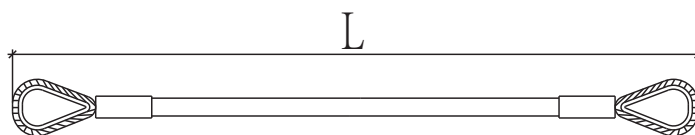

Lashing Wire

Thimble&Free type

Both Thimble type

Both Free type

Dia	B. L.
φ 18	148KN
φ 20	183KN
φ 22	221KN
φ 24	264KN
φ 26	308KN

Thimble For Lashing Wire

WS-1

WS-2

Model	Dia. mm	W. L. L kg	kg/m	AxB
ws-1/2	22	4612	1.62	220x440
ws-1/2	24	5490	1.9	220x480
ws-1/2	26	6449	2.24	260x520