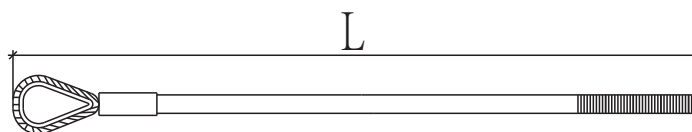

Lashing Wire

Thimble&Free type

Both Thimble type

Both Free type

Dia	B. L.
φ 18	148KN
φ 20	183KN
φ 22	221KN
φ 24	264KN
φ 26	308KN

Thimble For Lashing Wire

WS-1

WS-2

Model	Dia. mm	W. L. L kg	kg/m	AxB
ws-1/2	22	4612	1.62	220x440
ws-1/2	24	5490	1.9	220x480
ws-1/2	26	6449	2.24	260x520