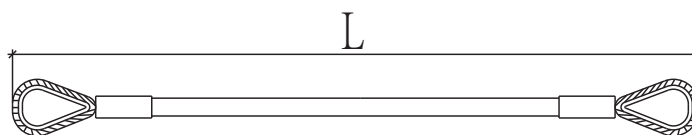

Lashing Wire

Thimble&Free type

Both Thimble type

Both Free type

Dia	B. L.
φ 18	148KN
φ 20	183KN
φ 22	221KN
φ 24	264KN
φ 26	308KN

Thimble For Lashing Wire

WS-1

WS-2

Model	Dia. mm	W. L. L kg	kg/m	AxB
ws-1/2	22	4612	1.62	220x440
ws-1/2	24	5490	1.9	220x480
ws-1/2	26	6449	2.24	260x520